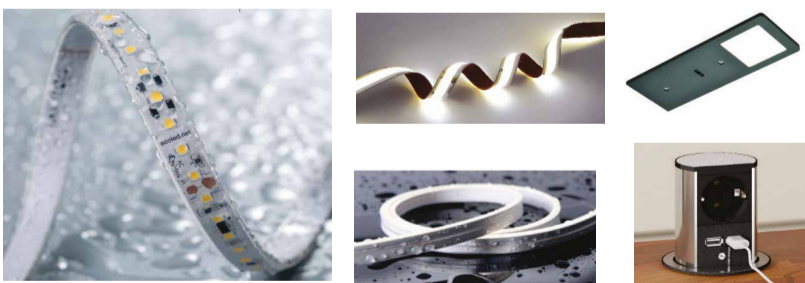

ILUMINACIÓN

Tira flexible Led directo a 220 V
Tira flexible Led 24 V
Tira flexible Led 12 V
Perfiles aluminio
Perfiles flexibles PVC
Kits a medida
Sensores - Interruptores
Focos Led
Enchufes