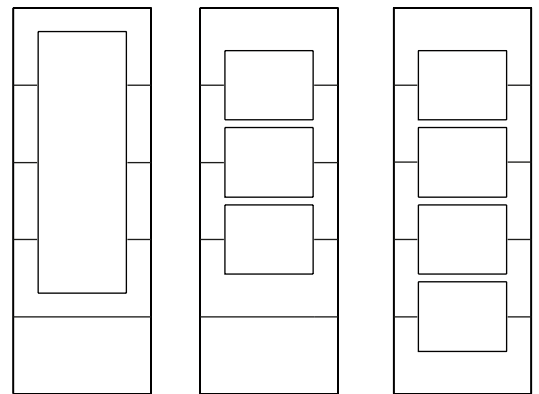

PUERTAS BLOCK

Catálogo puertas block en stock

www.ppare.com

Puerta lisa de 4 ranuras y chapa horizontal.

Disponibles en madera de haya vaporizada, cedro y roble.
Barnizadas.

Con batientes de 20mm o 30mm.

Block con goma adicional.

Batiente de 20mm 

Batiente de 30mm 

Puerta lisa lacado industrial de 4 ranuras.

Con batientes de 20mm o 30mm.

Block con goma adicional.

Batiente de 20mm 

Batiente de 30mm 

PICO GORRIÓN

Puerta lisa lacado industrial.

Con batientes de 20mm o 30mm.

Block con goma adicional.

Batiente de 20mm 

Batiente de 30mm 

Puerta DM para lacar, lisa o de 4 ranuras.

*Posibilidad de realizar cualquier diseño de ranurado.