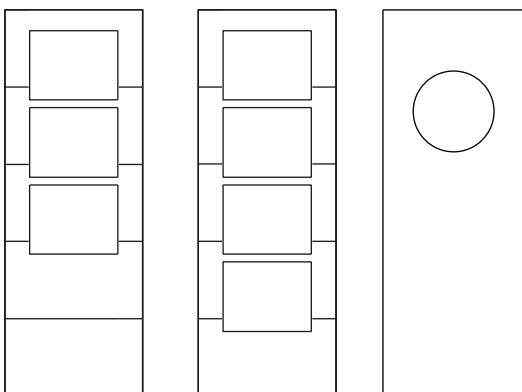

PUERTAS BLOCK

Catálogo puertas block en stock

www.ppare.com

Puerta lisa de 4 ranuras y chapa horizontal.

Disponibles en madera de haya vaporizada, cedro y roble.
Barnizadas.

Con batientes de 20mm o 30mm.

Block con goma adicional.

Batiente de 20mm 

Batiente de 30mm 

Puerta lisa lacado industrial de 4 ranuras.

Con batientes de 20mm o 30mm.

Block con goma adicional.

Batiente de 20mm 

Batiente de 30mm 

PICO GORRIÓN

Puerta lisa lacado industrial.

Con batientes de 20mm o 30mm.

Block con goma adicional.

Batiente de 20mm 

Batiente de 30mm 

Puerta DM para lacar, lisa o de 4 ranuras.

*Posibilidad de realizar cualquier diseño de ranurado.

Con batientes de 20mm o 30mm.

Block con goma adicional.

Batiente de 20mm 

Batiente de 30mm 

Herrajes para puertas de paso

Inox

Pala
abierta

Pala
cerrada