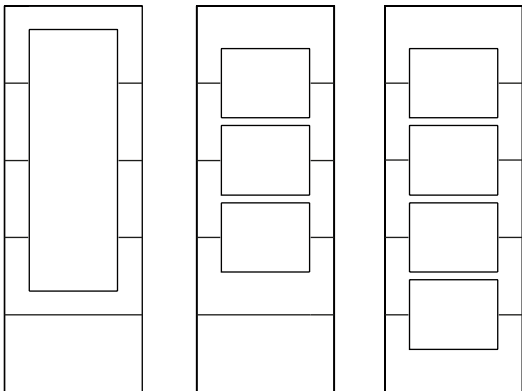

PUERTAS BLOCK

Catálogo puertas block en stock

www.ppare.com

Puerta lisa de 4 ranuras y chapa horizontal.

Disponibles en madera de haya vaporizada, cedro y roble.
Barnizadas.

Con batientes de 20mm o 30mm.

Block con goma adicional.

Batiente de 20mm 

Batiente de 30mm 

Puerta lisa lacado industrial de 4 ranuras.

Con batientes de 20mm o 30mm.

Block con goma adicional.

Batiente de 20mm 

Batiente de 30mm 

PICO GORRIÓN

Puerta lisa lacado industrial.

Con batientes de 20mm o 30mm.

Block con goma adicional.

Batiente de 20mm 

Batiente de 30mm 

Puerta DM para lacar, lisa o de 4 ranuras.

*Posibilidad de realizar cualquier diseño de ranurado.

Con batientes de 20mm o 30mm.

Block con goma adicional.

Batiente de 20mm 

Batiente de 30mm 

Herrajes para puertas de paso

Inox

Pala
abierta

Pala
cerrada