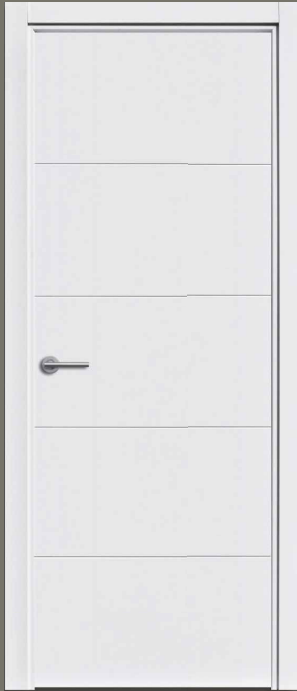

PUERTAS BLOCK

Catálogo puertas block en stock

www.ppare.com

Puerta lisa de 4 ranuras y chapa horizontal.

Disponibles en madera de haya vaporizada, cedro y roble.
Barnizadas.

Con batientes de 20mm o 30mm.

Block con goma adicional.

Batiente de 20mm 

Batiente de 30mm 

Puerta lisa lacado industrial de 4 ranuras.

Con batientes de 20mm o 30mm.

Block con goma adicional.

Batiente de 20mm 

Batiente de 30mm 

PICO GORRIÓN

Puerta lisa lacado industrial.

Con batientes de 20mm o 30mm.

Block con goma adicional.

Batiente de 20mm 

Batiente de 30mm 

Puerta DM para lacar, lisa o de 4 ranuras.

*Posibilidad de realizar cualquier diseño de ranurado.