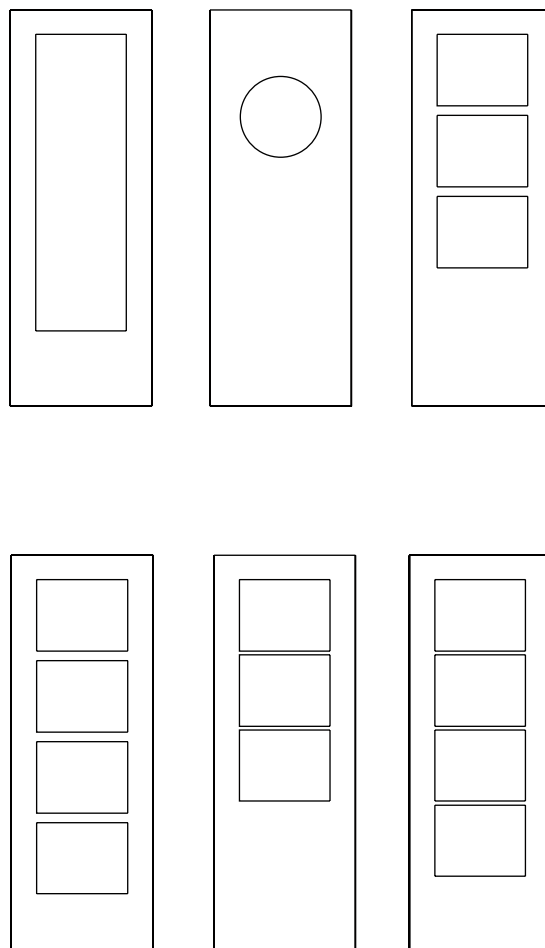

PUERTAS BLOCK

Catálogo puertas block en stock

www.ppare.com

Puerta lisa de 4 ranuras y chapa horizontal.

Disponibles en madera de haya vaporizada, cedro y roble.
Barnizadas.

Con batientes de 20mm o 30mm.

Block con goma adicional.

Batiente de 20mm 

Batiente de 30mm 

Puerta lisa lacado industrial de 4 ranuras.

Con batientes de 20mm o 30mm.

Block con goma adicional.

Batiente de 20mm 

Batiente de 30mm 

PICO GORRIÓN

Puerta lisa lacado industrial.

Con batientes de 20mm o 30mm.

Block con goma adicional.

Batiente de 20mm 

Batiente de 30mm 

Puerta DM para lacar, lisa o de 4 ranuras.

*Posibilidad de realizar cualquier diseño de ranurado.