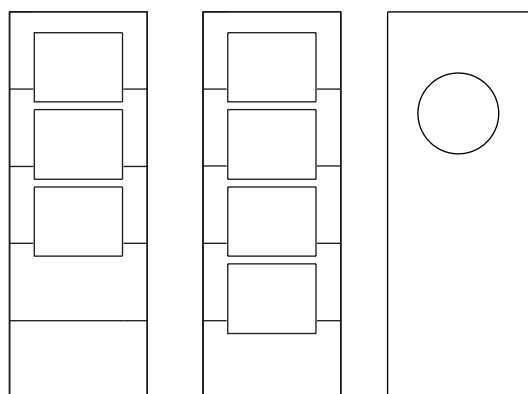

PUERTAS BLOCK

Catálogo puertas block en stock

www.ppare.com

Puerta lisa de 4 ranuras y chapa horizontal.

Disponibles en madera de haya vaporizada, cedro y roble.
Barnizadas.

Con batientes de 20mm o 30mm.

Block con goma adicional.

Batiente de 20mm 

Batiente de 30mm 

Puerta lisa lacado industrial de 4 ranuras.

Con batientes de 20mm o 30mm.

Block con goma adicional.

Batiente de 20mm 

Batiente de 30mm 

PICO GORRIÓN

Puerta lisa lacado industrial.

Con batientes de 20mm o 30mm.

Block con goma adicional.

Batiente de 20mm 

Batiente de 30mm 

Puerta DM para lacar, lisa o de 4 ranuras.

*Posibilidad de realizar cualquier diseño de ranurado.

Con batientes de 20mm o 30mm.

Block con goma adicional.

Batiente de 20mm 

Batiente de 30mm 

Herrajes para puertas de paso

Inox

Pala
abierta

Pala
cerrada