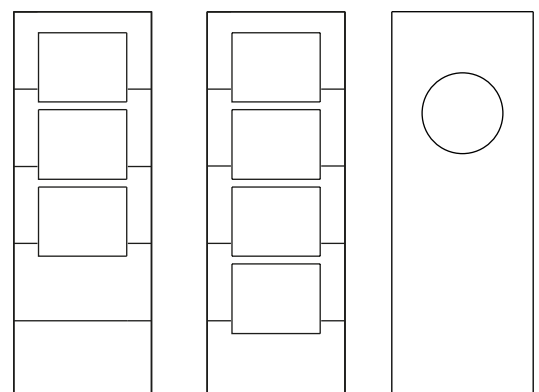

PUERTAS BLOCK

Catálogo puertas block en stock

www.ppare.com

Puerta lisa de 4 ranuras y chapa horizontal.

Disponibles en madera de haya vaporizada, cedro y roble.
Barnizadas.

Con batientes de 20mm o 30mm.

Block con goma adicional.

Batiente de 20mm 

Batiente de 30mm 

Puerta lisa lacado industrial de 4 ranuras.

Con batientes de 20mm o 30mm.

Block con goma adicional.

Batiente de 20mm 

Batiente de 30mm 

PICO GORRIÓN

Puerta lisa lacado industrial.

Con batientes de 20mm o 30mm.

Block con goma adicional.

Batiente de 20mm 

Batiente de 30mm 

Puerta DM para lacar, lisa o de 4 ranuras.

*Posibilidad de realizar cualquier diseño de ranurado.