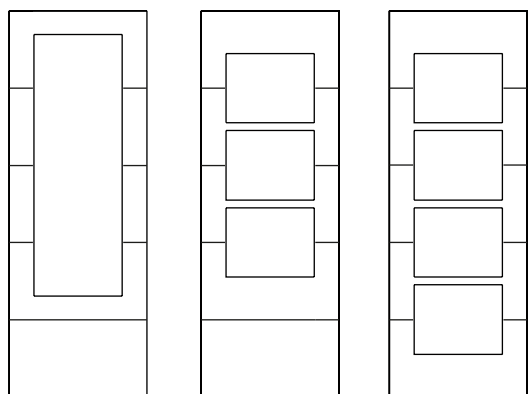

PUERTAS BLOCK

Catálogo puertas block en stock

www.ppare.com

Puerta lisa de 4 ranuras y chapa horizontal.

Disponibles en madera de haya vaporizada, cedro y roble.
Barnizadas.

Con batientes de 20mm o 30mm.

Block con goma adicional.

Batiente de 20mm 

Batiente de 30mm 

Puerta lisa lacado industrial de 4 ranuras.

Con batientes de 20mm o 30mm.

Block con goma adicional.

Batiente de 20mm 

Batiente de 30mm 

PICO GORRIÓN

Puerta lisa lacado industrial.

Con batientes de 20mm o 30mm.

Block con goma adicional.

Batiente de 20mm 

Batiente de 30mm 

Puerta DM para lacar, lisa o de 4 ranuras.

*Posibilidad de realizar cualquier diseño de ranurado.

Con batientes de 20mm o 30mm.

Block con goma adicional.

Batiente de 20mm 

Batiente de 30mm 

Herrajes para puertas de paso

Inox

Pala
abierta

Pala
cerrada