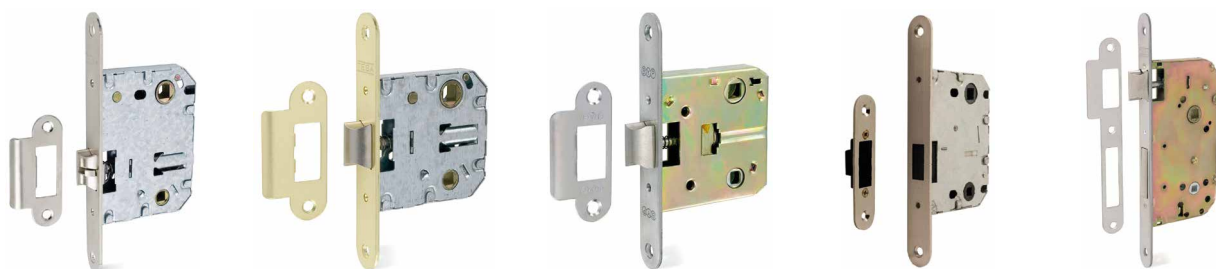

Puerta lisa lacado industrial.

Con batientes de 20mm o 30mm.

Block con goma adicional.

Batiente de 20mm 

Batiente de 30mm 

Puerta DM para lacar, lisa o de 4 ranuras.

*Posibilidad de realizar cualquier diseño de ranurado.

Con batientes de 20mm o 30mm.

Block con goma adicional.

Batiente de 20mm 

Batiente de 30mm 

Herrajes para puertas de paso

Inox

Pala
abierta

Pala
cerrada

Bisagra
oculta

Latón

Negro

*Posibilidad de realizar cualquier mecanizado de pernio o bisagra

Cerraduras para puertas de paso

Silenciosa

Latón

Inox

Imantada

Golpe y
llave

*Posibilidad de realizar cualquier mecanizado de cerradura. (con muestra)

Manetas para puertas de paso

Roseta Rental

Roseta Faus

Roseta Zeus

Roseta Hera